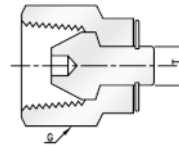

## Tube Plug

### Dimensions:

Part No.	Tube O. D. T in	Width across flat
		G in
S1-800-02	1/8	7/16
S1-800-03	3/16	1/2
S1-800-04	1/4	9/16
S1-800-05	5/16	5/8
S1-800-06	3/8	11/16
S1-800-08	1/2	7/8
S1-800-10	5/8	1
S1-800-12	3/4	1-1/8
S1-800-14	7/8	1-1/4
S1-800-16	1	1-1/2